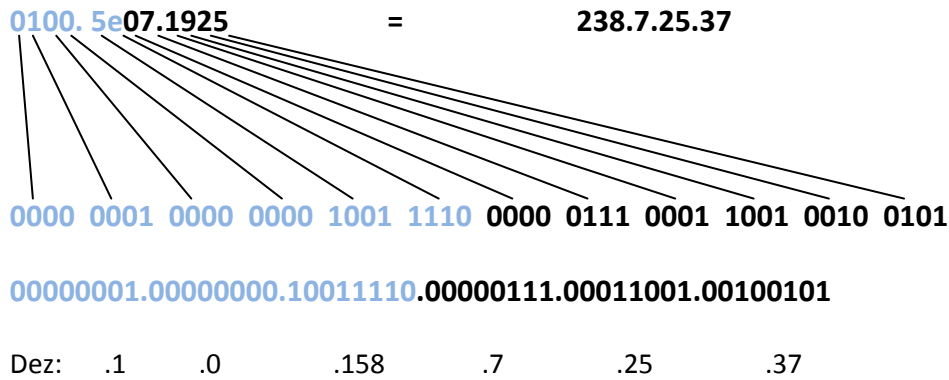

Multicast Address to Multicast IP Mappings

11100000.00000111.00011001.00100101 224.7.25.37

5-Bit Range 00000 – 11110

11101111.00000111.00011001.00100101 239.7.25.37

11100000.10000111.00011001.00100101 224.135.25.37

5-Bit Range 00001 - 11111

11101111.10000111.00011001.00100101 239.135.25.37